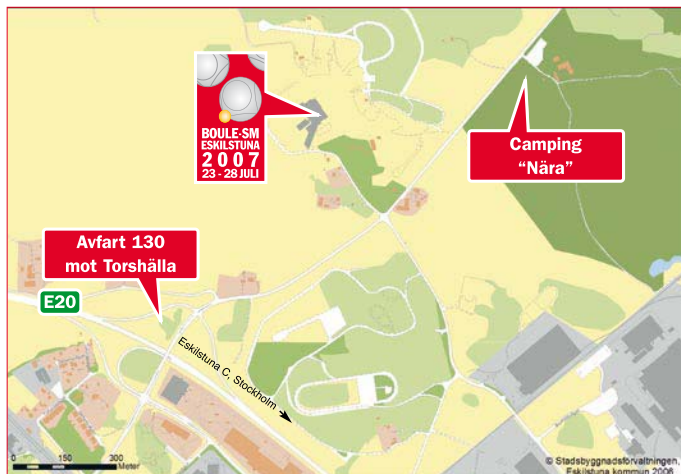

Välkommen till Boule-SM 2007!

Eskilstuna Boule Petanque och SBF inbjuder till Boule-SM i Eskilstuna den 22/7 – 28/7 med invigning måndagen den 23/7.

Vi bygger SM-Arenan på Volvo Customer Center, 7 km väster om Eskilstuna centrum! VCC är "de gula entreprenadmaskinernas test center" och tar emot kunder och intressenter från hela världen, dagligen året runt, utom just v 29-30-31!

- Banorna erbjuder ett varierande underlag.
- SM-Arenan erbjuder restaurang, kiosker, sjukvårdscenter och SM Expo med försäljning av bl a bouleprodukter och tjänster från försäkringsbolag samt tjänster och produkter för en bättre hälsa, ökad trygghet och säkerhet.
- Parkeringsavgift 20:-/dag. Fri parkering med SM-kortet.

Världsunikt datasystem förenklar och säkerhetsnålar fäster bättre

Efter förra årets SM lär ingen vilja gå tillbaks till att föra statistik och spelresultat med penna, papper och klisterlappar. Det elektroniska systemet som lanserades fullt ut i Eskilstuna sparade tid åt såväl förbund som spelare. Systemet har utvecklats vidare för att ge spelare och arrangör bästa möjliga service och stöd för bra tävlingar.

De självhäftande "namn-nummerlapparna" kommer att ses över alternativt bytas ut på grund av problemen från förra året. Tävlingsledningen rekommenderar säkerhetsnålar.

Hotell, Camping, Sporthotell, Vandrarhem, annat boende och SM Camping.

En nyhet för 2007 är en ny mindre husvagnscamping för cirka trettio vagnar på gångavstånd till SM-Arenan, Camping Nära. Flera hotell i och kring Eskilstuna finns också att tillgå inför SM.

Det kommer att finnas ett mindre antal varianter på "annat boende" som vi hjälper till med. Ni som inte har bokat ert boende uppmanas att – boka nu! Det är en större konferens under en del av SM-veckan som "konkurrerar" om sängplatserna i Eskilstuna.

SM Frukost-service kommer att finnas mellan kl 6.45 och 8.00 på flera campingplatser och vid lägenheterna i Skiftinge.

Kontaktperson: Gudrun Elwin, 016-35 89 59, 0704-67 28 85

Läs mer om SM-boendet i annonserna och på www.boule-sm.se.